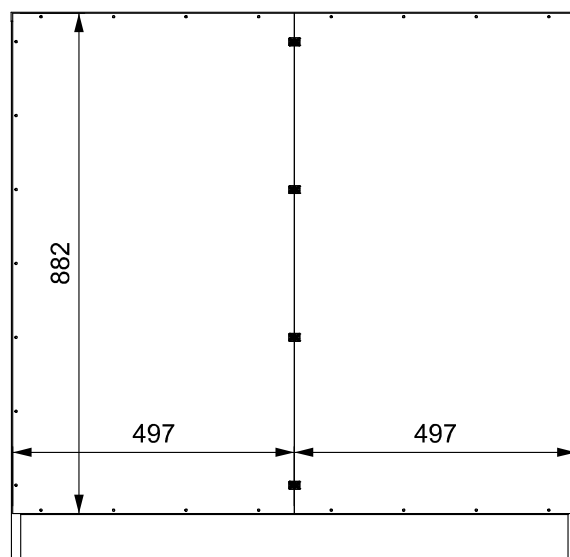

НИКА СБ-2571 Комод

Поз.	L	B	S	Кол.
01	950	420	16	1
02	950	420	16	1
03	1000	440	16	1
04	966	420	16	1
05	966	80	16	1
06	854	420	16	1
07	475	396	16	1
08	866	496	16	1
09	432	496	16	1
10.01	496	215	16	2
10.02	419	119	16	2
10.03	400	140	16	4
10.04	419	119	16	2
10.05	429	400	3	2
11	882	497	3	2

12	301	1.6x25	-		50
13	218	3x18	-		4
14	233	3.5x25	-		4
15	231	3.5x40	-		4
16	202	4x13	-		28
17	209	4x25	-		8
18	203	4x35	-		8
19	602	4x13	-		8
20	-	-	-		4
21	410	Ø8x30	-		32
22	-	-	-		12
23	405	5.4-X-01	-		4
24	408	L=400	-		2
25	404	Ø35 НАКЛ. 110°	-		4
26	402	-	-		4
27	470	H008 D14	-		4